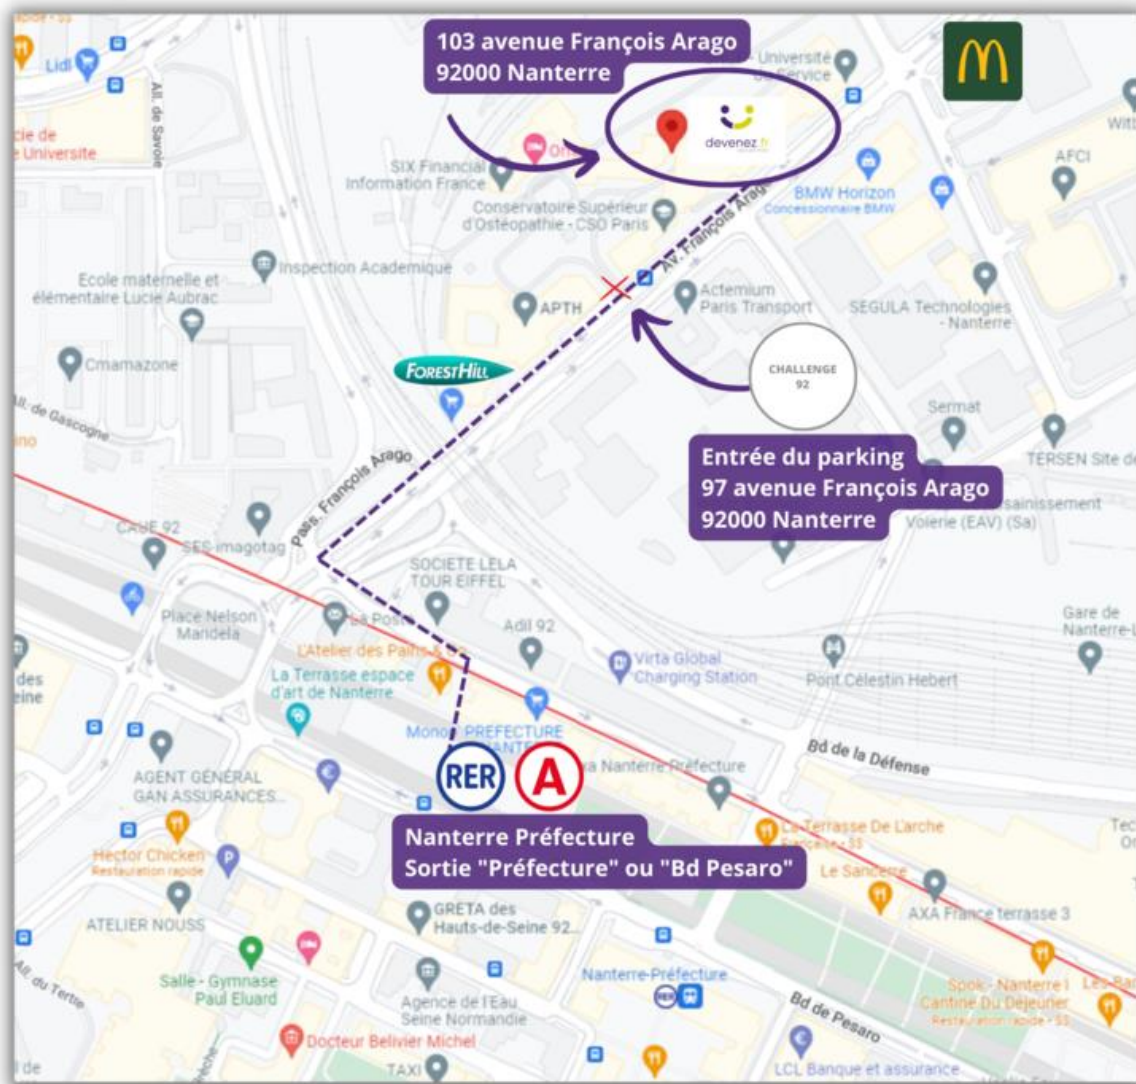

## PLAN D'ACCES

- Accès BUS 163 (arrêt Arras ou Lens) ou 160 / 259 / 276 (Arrêt Nanterre Préfecture)
- Réseaux routiers : A86 - A 14 - N14

Nos locaux sont accessibles aux personnes à mobilité réduite :  
rampe d'accès et places de parking